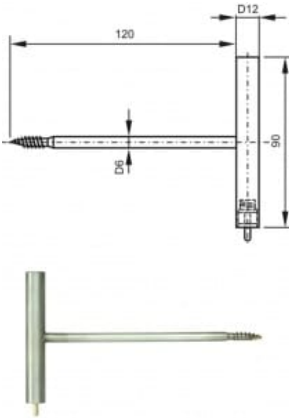

## 2071-030/0, Sonda especial con conector CINCH

código: SN214

Sonda de temperatura con sensor Pt1000 .

Sonda especial de punta de penetración -30 a +80°C para industria alimentaria, acero inox. 17240 con cable de silicona de 1 metro. Protección IP67. Para medición de temperatura del interior de los alimentos congelados.